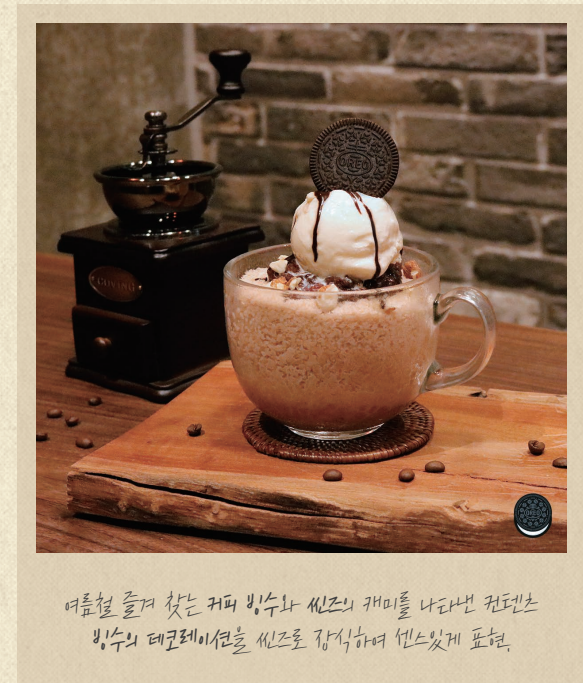

OREO

페이스북 컨텐츠티디자인

Tool Photoshop / Illustrator / Photograph

오레오딩

쌩쌩한 날씨에 생각나는 오레오를
골든 오레오로 표현한 컨텐츠

GOLDEN OREO

골든 허수아비

골든 오레오로 가을 허수아비를 표현한 컨텐츠
너무 달콤해서 참새까지 울려들게 만든다는
위트있는 메세지 전달