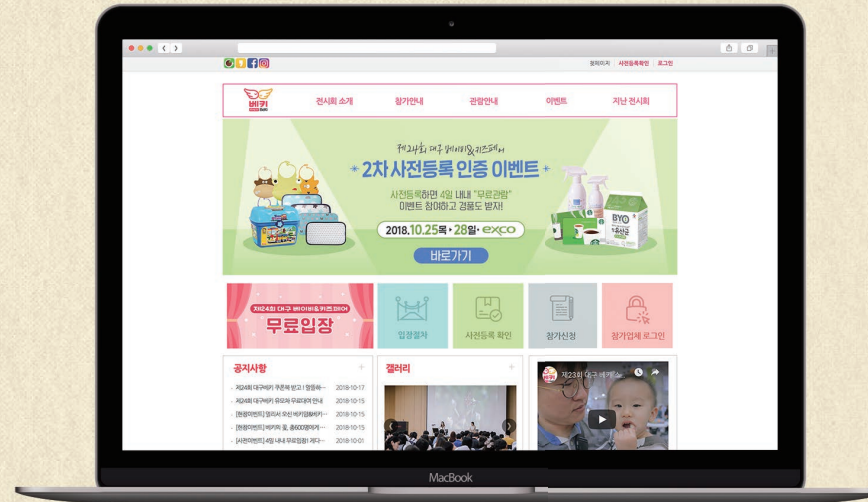

신착순 이벤트

3.29(목)~4.1(일) 3일간 최대 참가 인원 15만! 현행에서 무료 참가(우등 100명/주말 200명)

B45	J23	K21	N39	N11
여성아이병원	중앙생명	여성아이병원	도림빌	복순

원형로비 이벤트

날짜	시간	행사명	주관	장소
3.29	12:00-13:00	임산부 골든벨	효성생명	원형로비
3.30	11:00-12:00	부활기 경대대별	로스타다	
3.30	15:00-16:00	미혼모 돌기 이벤트	로스타다	
3.31	12:00-13:00	부부 골든벨	효성생명	

내 아이를 베스로 키우고 싶다면 '베키'
문의전화 | 053)601-5374

제22회 베키 초청장

행사기간전에 제공되는 행사의 초청장으로 입장료를 내지않아도 된다는것을 강조함과, 부대행사, 이벤트 안내를 도와줍니다.

Tool Illustrator

SNS컨텐츠 / 웹배너

광고를 통해 행사 당일 다양한 이벤트 참여 유도를 목적으로 제작 되었습니다.

Tool Illustrator/Photoshop